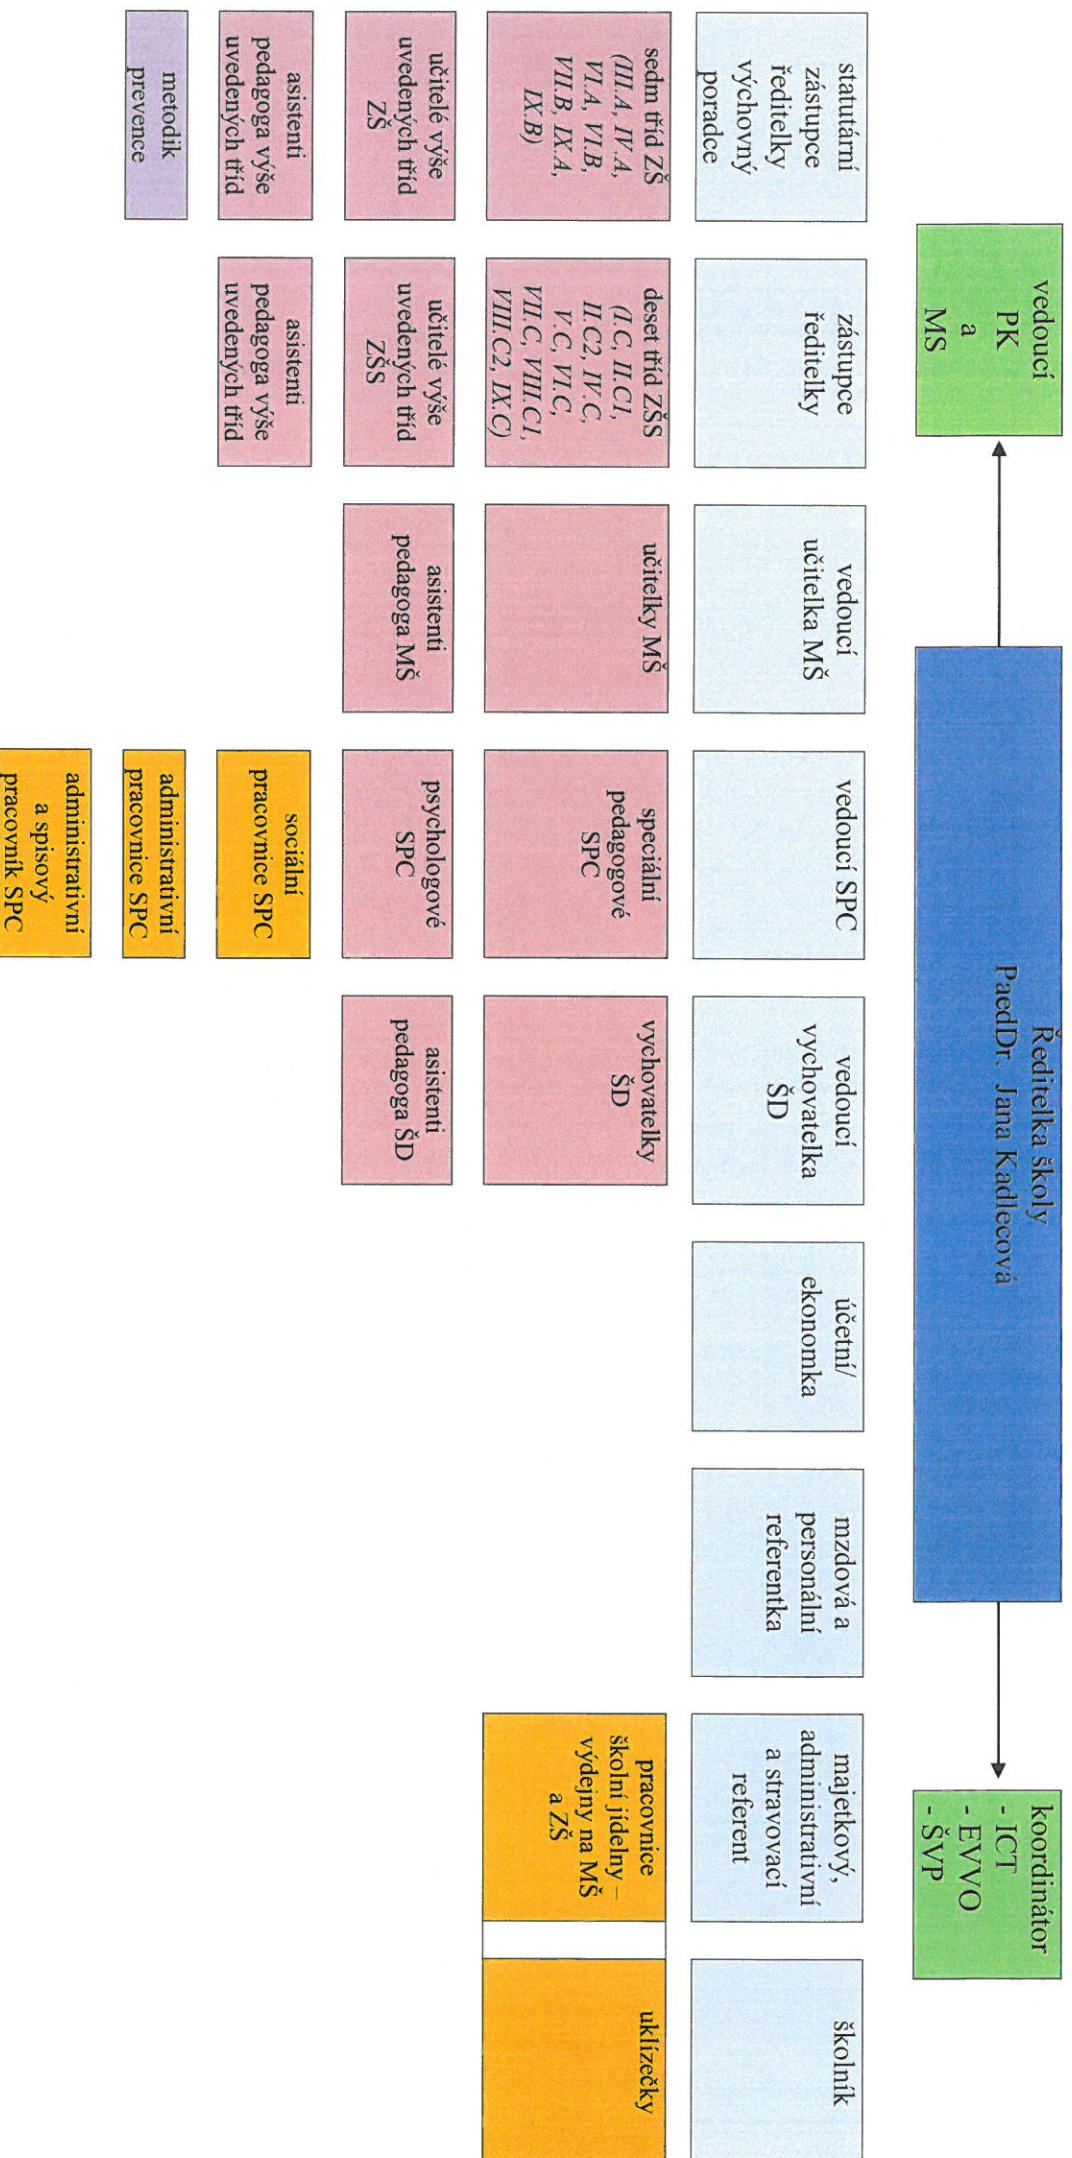

Mateřská škola a základní škola Brno, Kociánka, příspěvková organizace

Organizační schéma (od 1. 9. 2021)

Vysvětlivky: SPC = speciálně pedagogické centrum, ICT = koordinátor výpočetní techniky, EVVO = koordinátor environmentální výchovy,

ŠVP = koordinátor školního vzdělávacího programu, ŠD = školní družina, MŠ = mateřská škola, ZŠ = základní škola, PK = předmětové komise,
MS = metodická sdružení