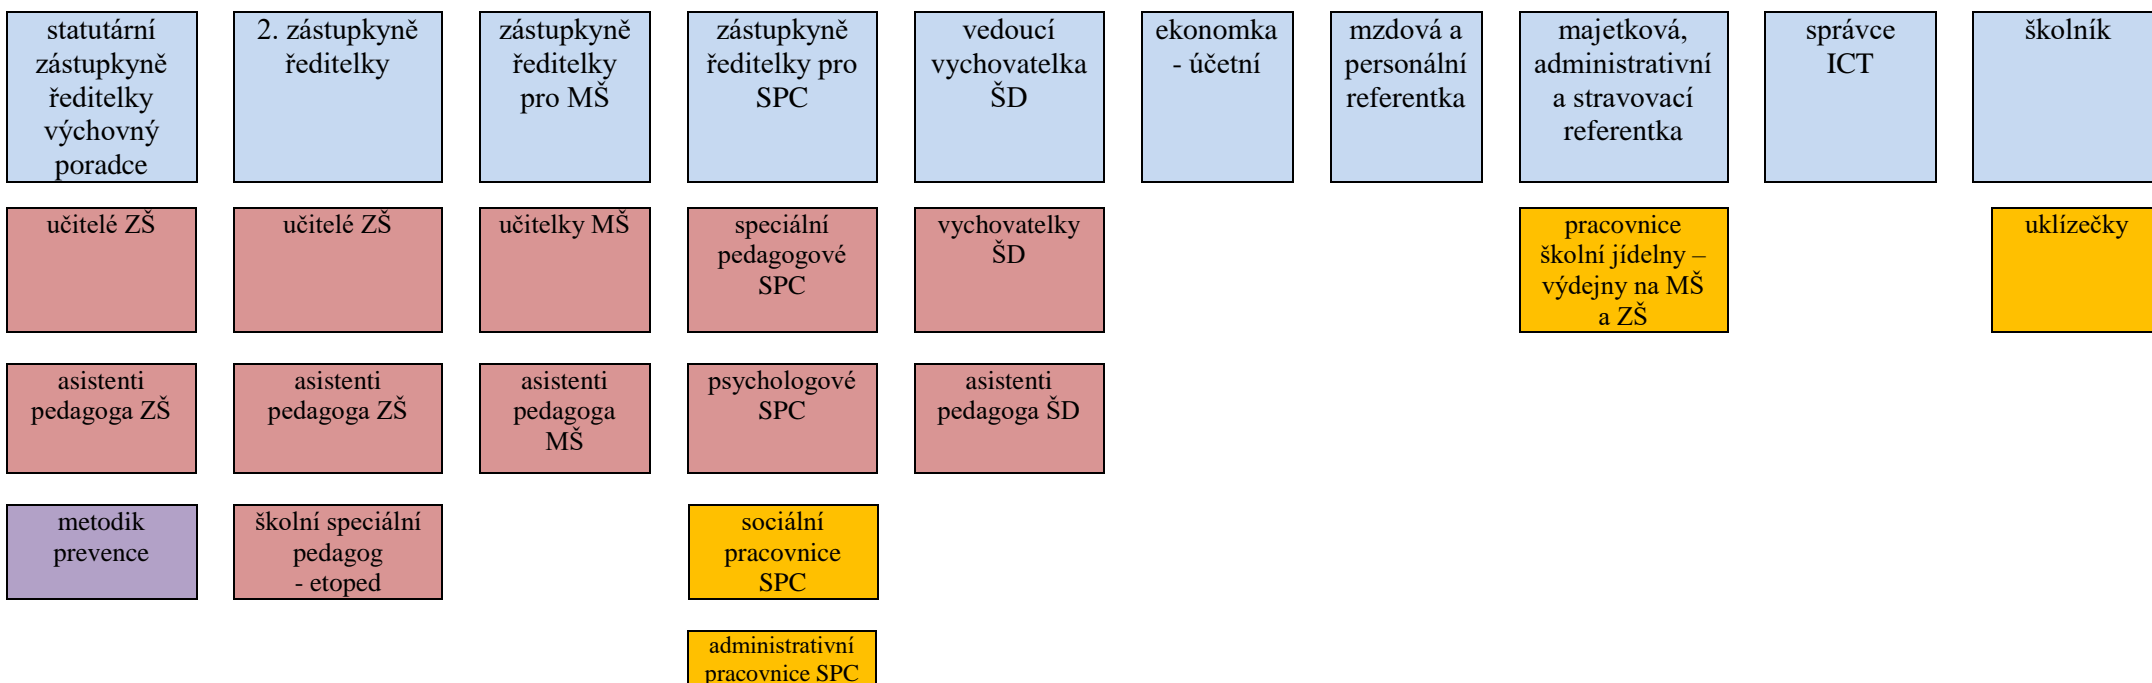

Mateřská škola a základní škola Brno, Kociánka, příspěvková organizace
Organizační schéma (od 1. 9. 2022)

Vysvětlivky: SPC = speciálně pedagogické centrum, EVVO = koordinátor environmentální výchovy, ŠVP = koordinátor školního vzdělávacího programu, ŠD = školní družina, MŠ = mateřská škola, ZŠ = základní škola, PK = předmětové komise, MS = metodická sdružení, ICT = informační a komunikační technologie